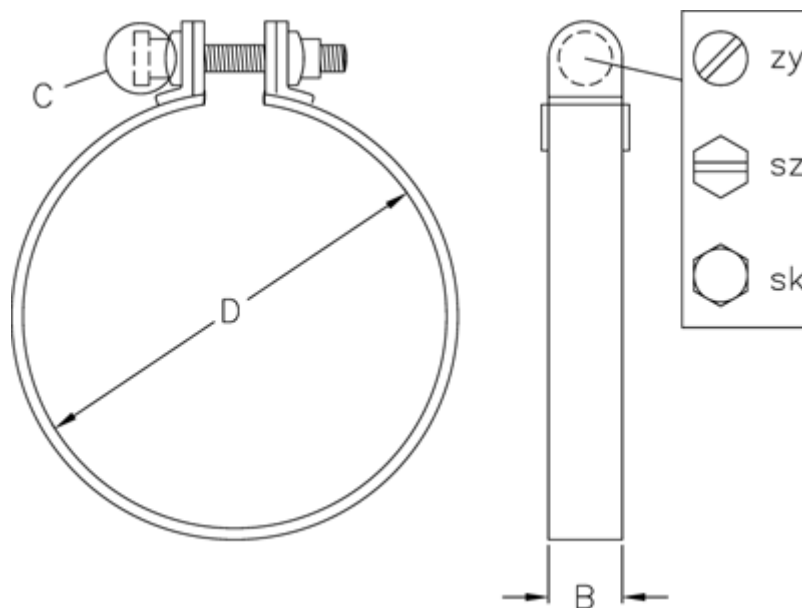

Varenummer: 021617002211

Beskrivelse: Norma spændebånd SP 211/25 SK W1

Mål

Bredde B = 25

C (Skruetype) = SK

Diameter D = 211